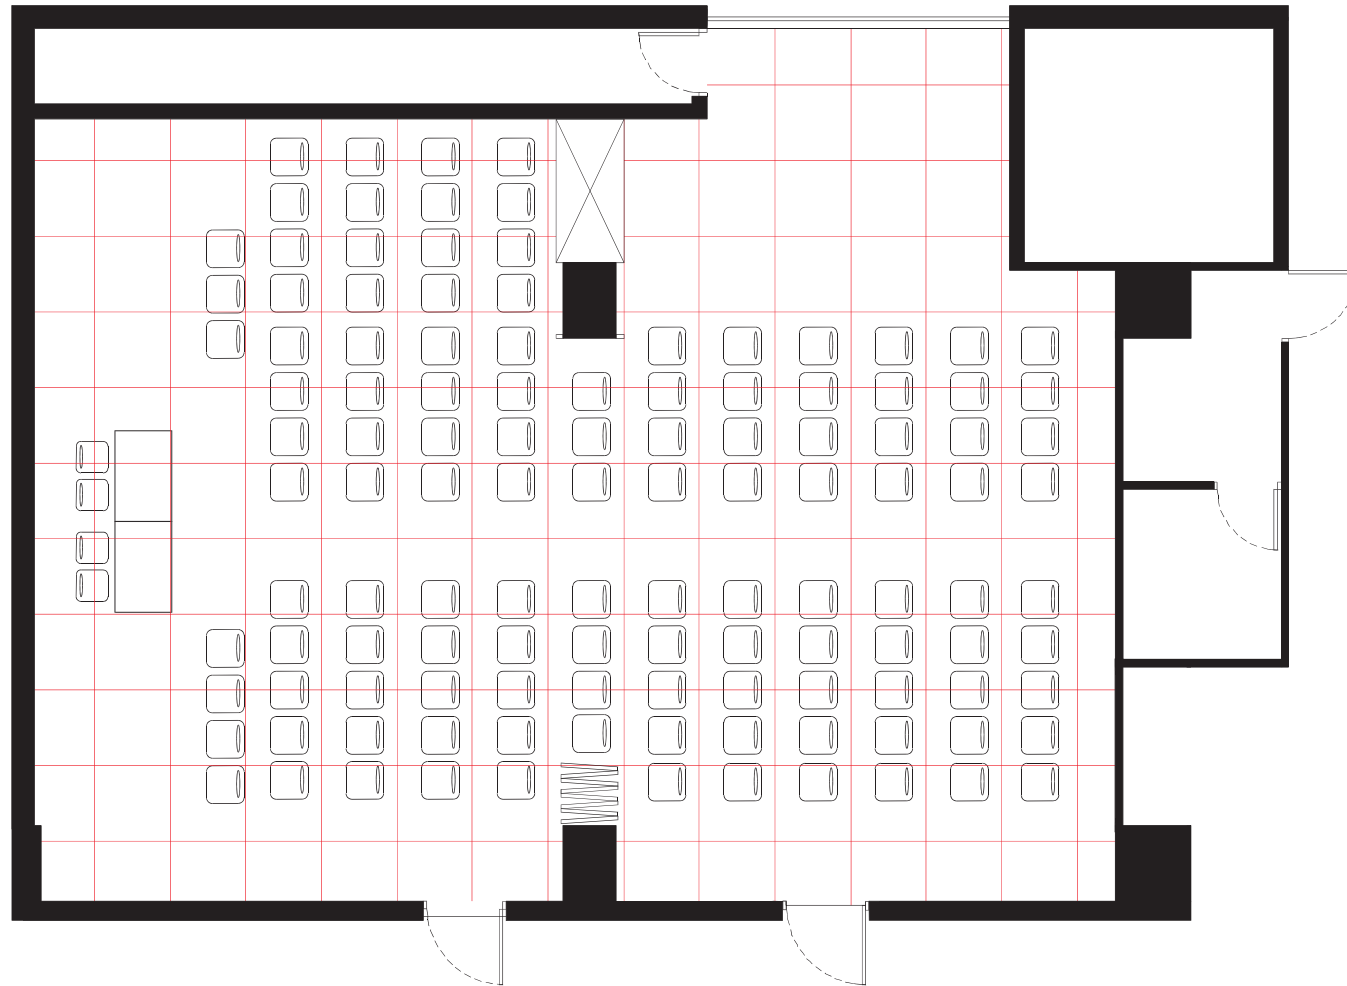

120

MERILO/MEASURE

DVORANA M3-4

M3-4 HALL

165 m²