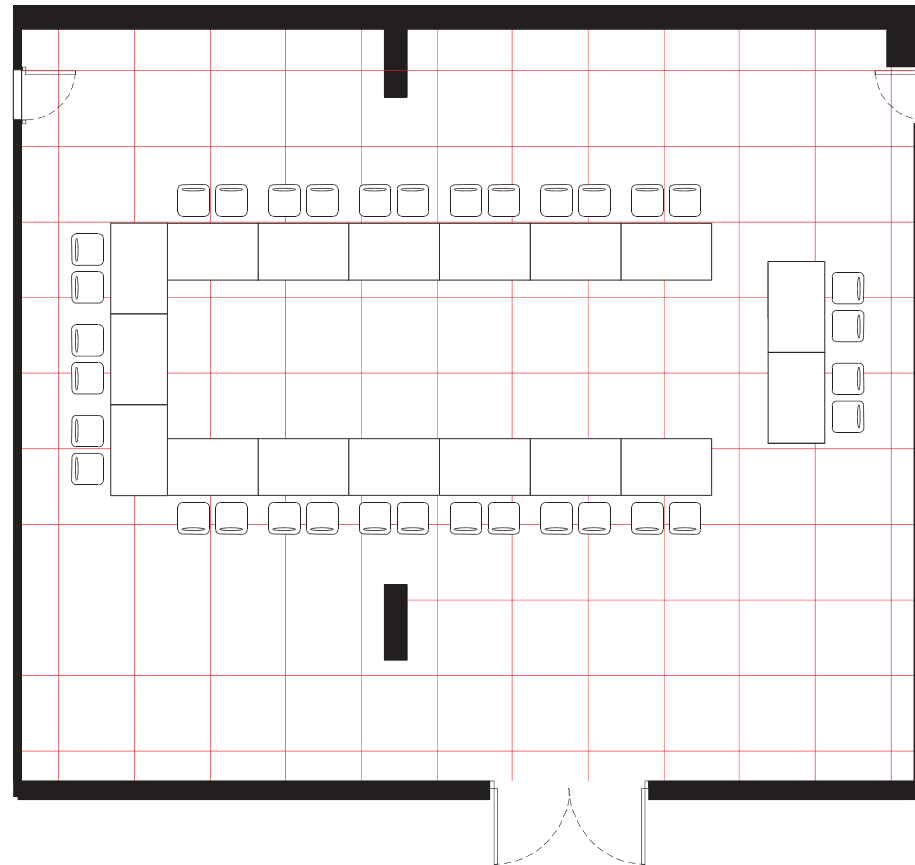

117 m<sup>2</sup>

**30**

MERILO/MEASURE

DVORANA M1

M1 HALL