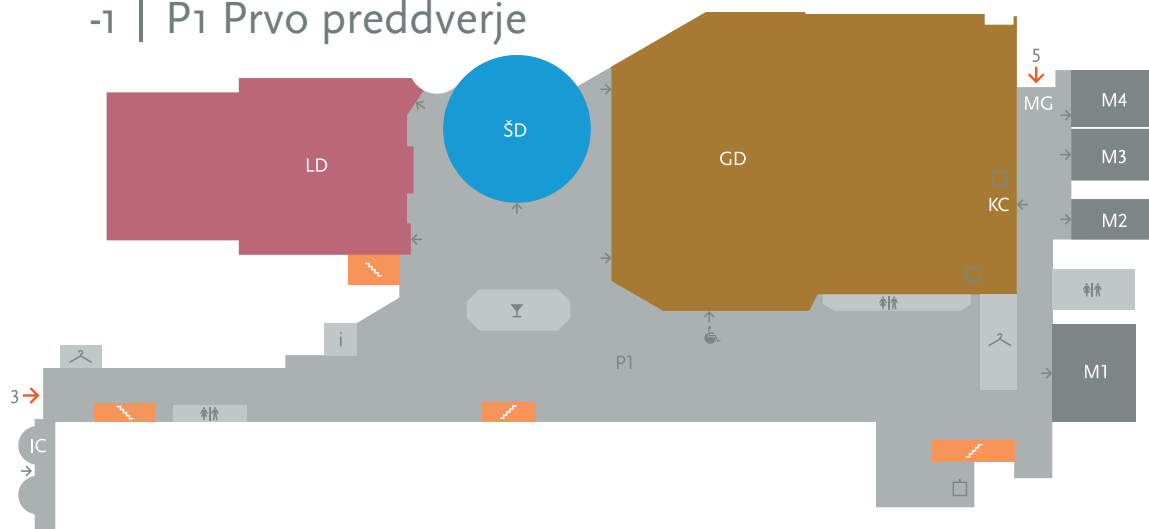

6 | KC Klub CD

KC | Klub CD

KC Klub CD vhod z Erjavčeve ulice terasa

o | VS Velika sprejemna dvorana

VS | Velika sprejemna dvorana

1 vhod 1 s Prešernove ceste
2 vhod 2 s Trga Republike vhod 4 za izvajalce vhod 6 službeni, s Prešernove ceste
VS Velika sprejemna dvorana
GD Gallusova dvorana balkon
GC Galerija CD
LN Klub Lili Novi vhod v 1. nadstropje
DP Dvorana Duše Počkaj recepcija

-1 | P1 Prvo preddverje

P1 | Prvo preddverje

3 vhod 3 iz pasaže Maxija
5 vhod 5 z Erjavčeve ulice
P1 Prvo preddverje
GD Gallusova dvorana parter
LD Linhartova dvorana balkon
ŠD Štihova dvorana
MG Mala galerija
IC Informacijsko središče CD
KC Klub CD
M konferenčne dvorane 1-4

-2 | P2 Drugo preddverje

P2 | Drugo preddverje

LD Linhartova dvorana parter
KD Kosovelova dvorana
P2 Drugo preddverje
E konferenčne dvorane 1-4

 WC
 garderoba
 dvigalo
 bar
 vhod v Cankarjev dom
 vhod v dovrano
 stopnišče