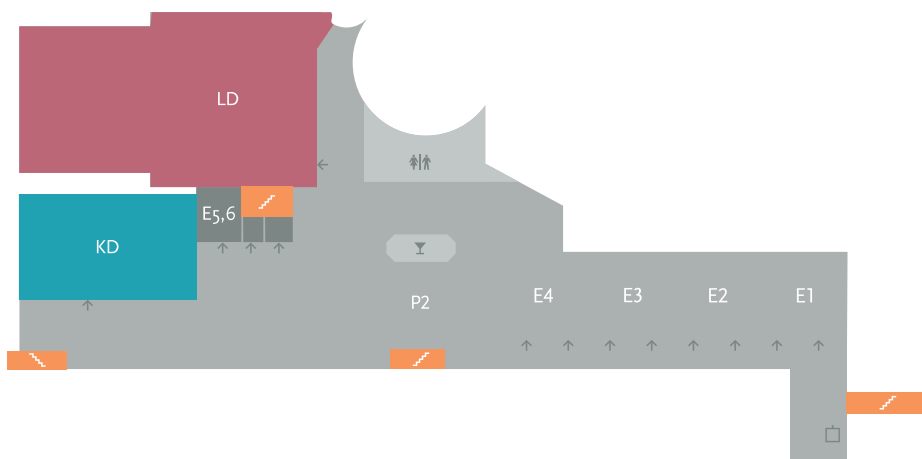

6 | KC Klub CD

KC | Klub CD

KC Klub CD vhod z Erjavčeve ulice terasa

o | VS Velika sprejemna dvorana

VS | Velika sprejemna dvorana

1 vhod 1 s Prešernove ceste
2 vhod 2 s Trga Republike vhod 4 za izvajalce vhod 6 službeni, s Prešernove ceste
VS Velika sprejemna dvorana
GD Gallusova dvorana balkon
GC Galerija CD
LN Klub Lili Novi vhod v 1. nadstropje
DP Dvorana Duše Počkaj recepcija

-1 | P1 Prvo preddverje

P1 | Prvo preddverje

3 vhod 3 iz pasaže Maxija
5 vhod 5 z Erjavčeve ulice
P1 Prvo preddverje
GD Gallusova dvorana parter
LD Linhartova dvorana balkon
ŠD Štihova dvorana
MG Mala galerija
IC Informacijsko središče CD
KC Klub CD
M konferenčne dvorane 1-4

-2 | P2 Drugo preddverje

P2 | Drugo preddverje

LD Linhartova dvorana parter
KD Kosovelova dvorana
P2 Drugo preddverje
E konferenčne dvorane 1-4

 WC
 garderoba
 dvigalo
 bar
 vhod v Cankarjev dom
 vhod v dovrano
 stopnišče