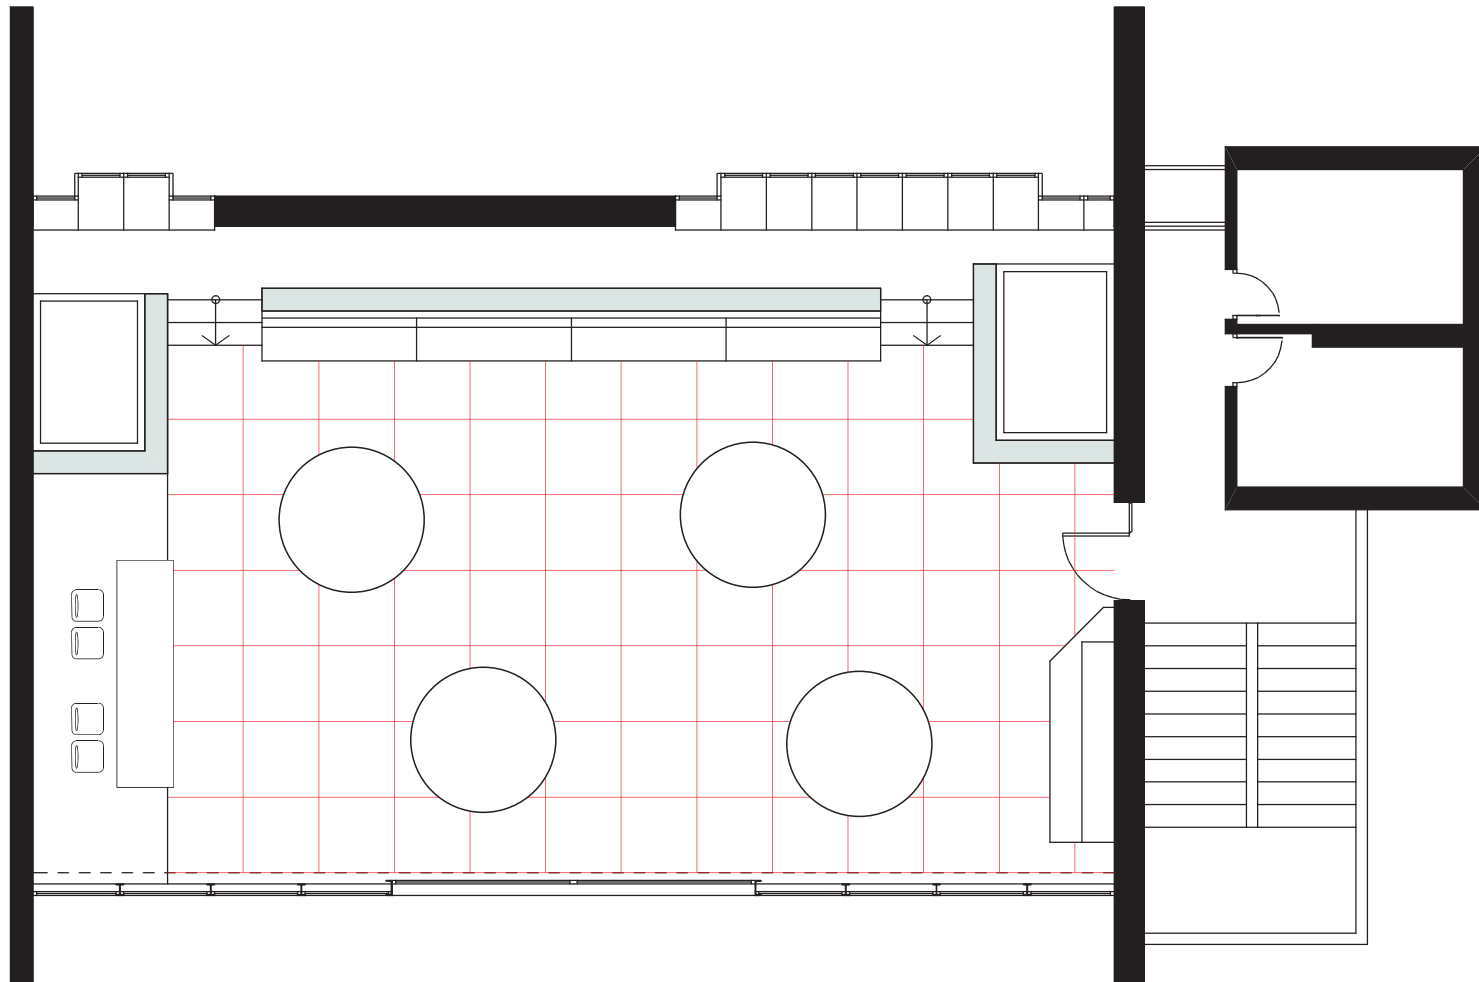

50

MERILO/MEASURE

DVORANA LILI NOVY
LILI NOVY HALL

90 m²