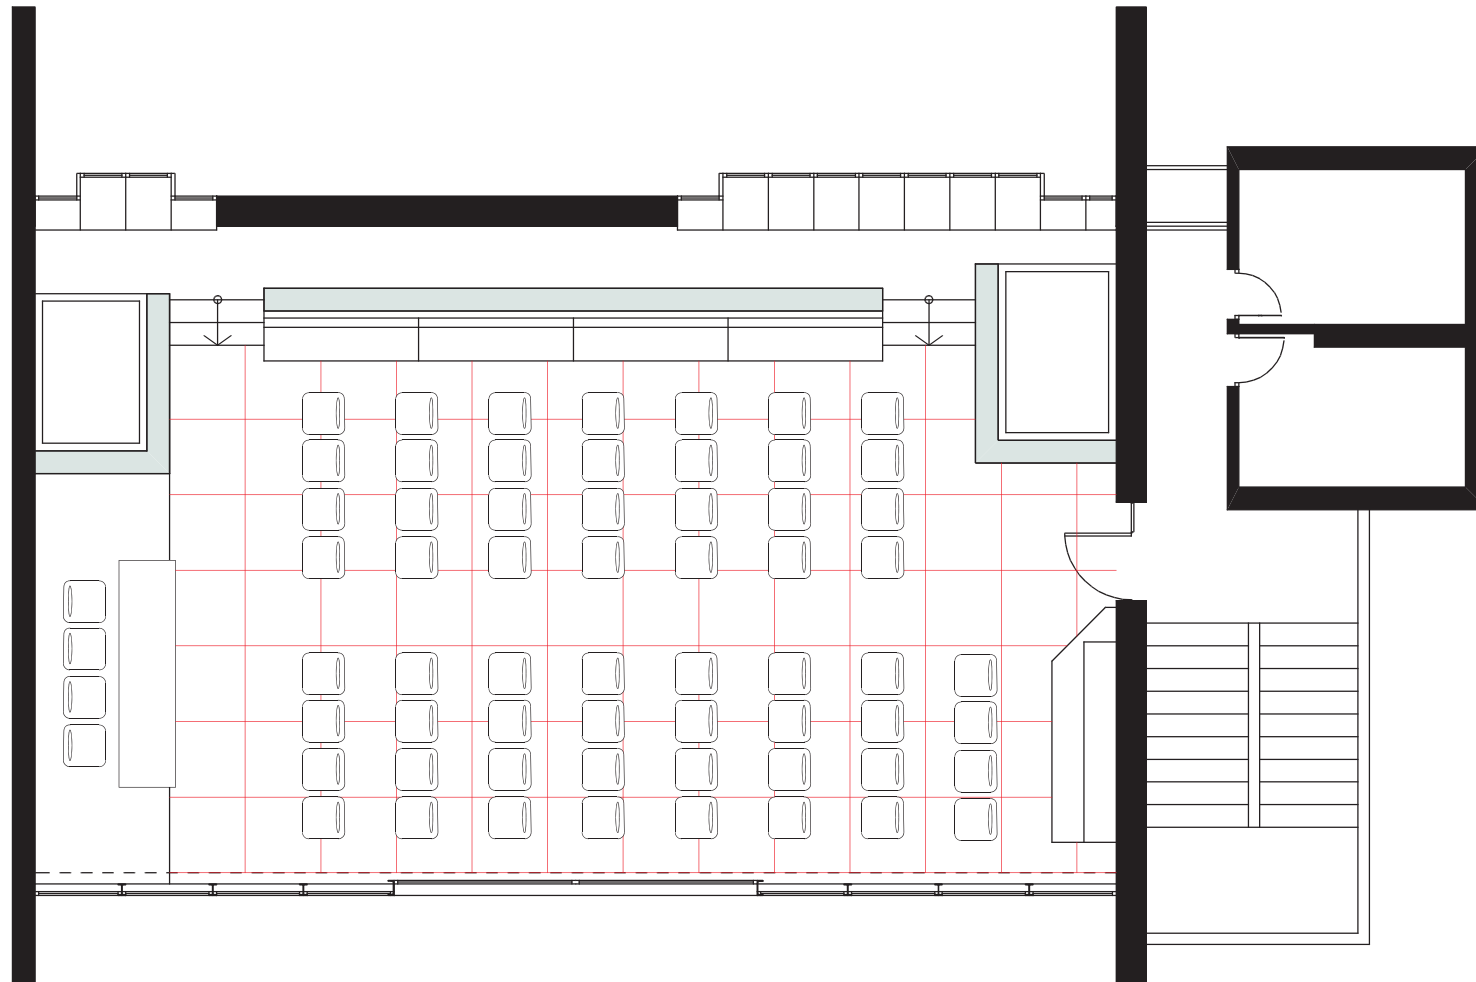

60 + 4

MERILO/MEASURE

DVORANA LILI NOVY
LILI NOVY HALL

90 m²