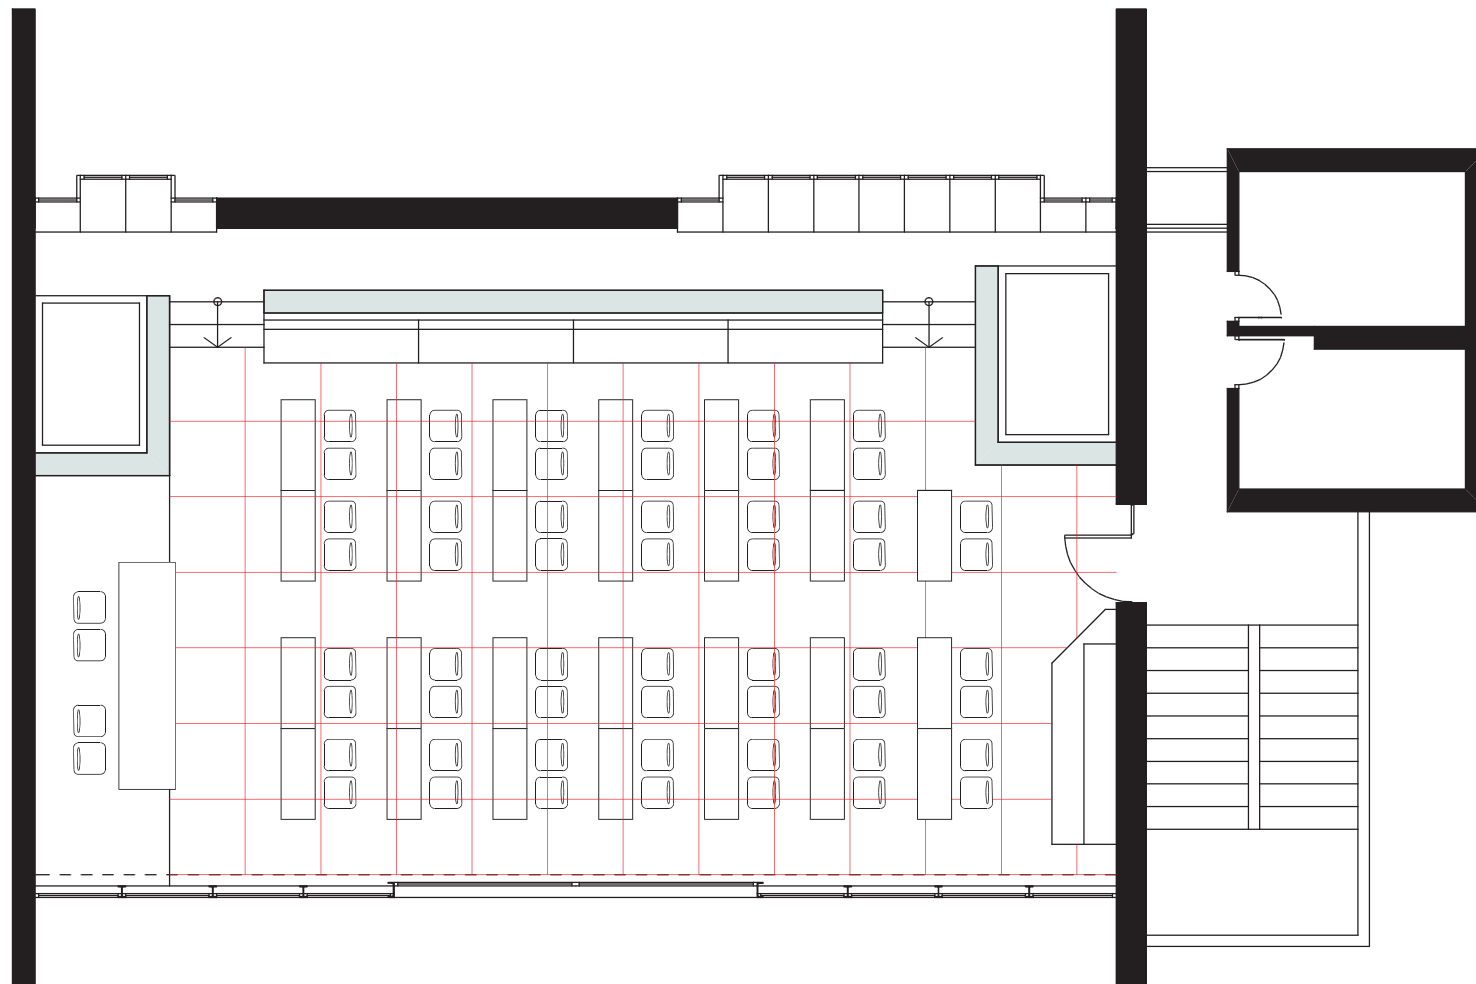

54 + 4

MERILO/MEASURE

DVORANA LILI NOVY  
LILI NOVY HALL

90 m<sup>2</sup>