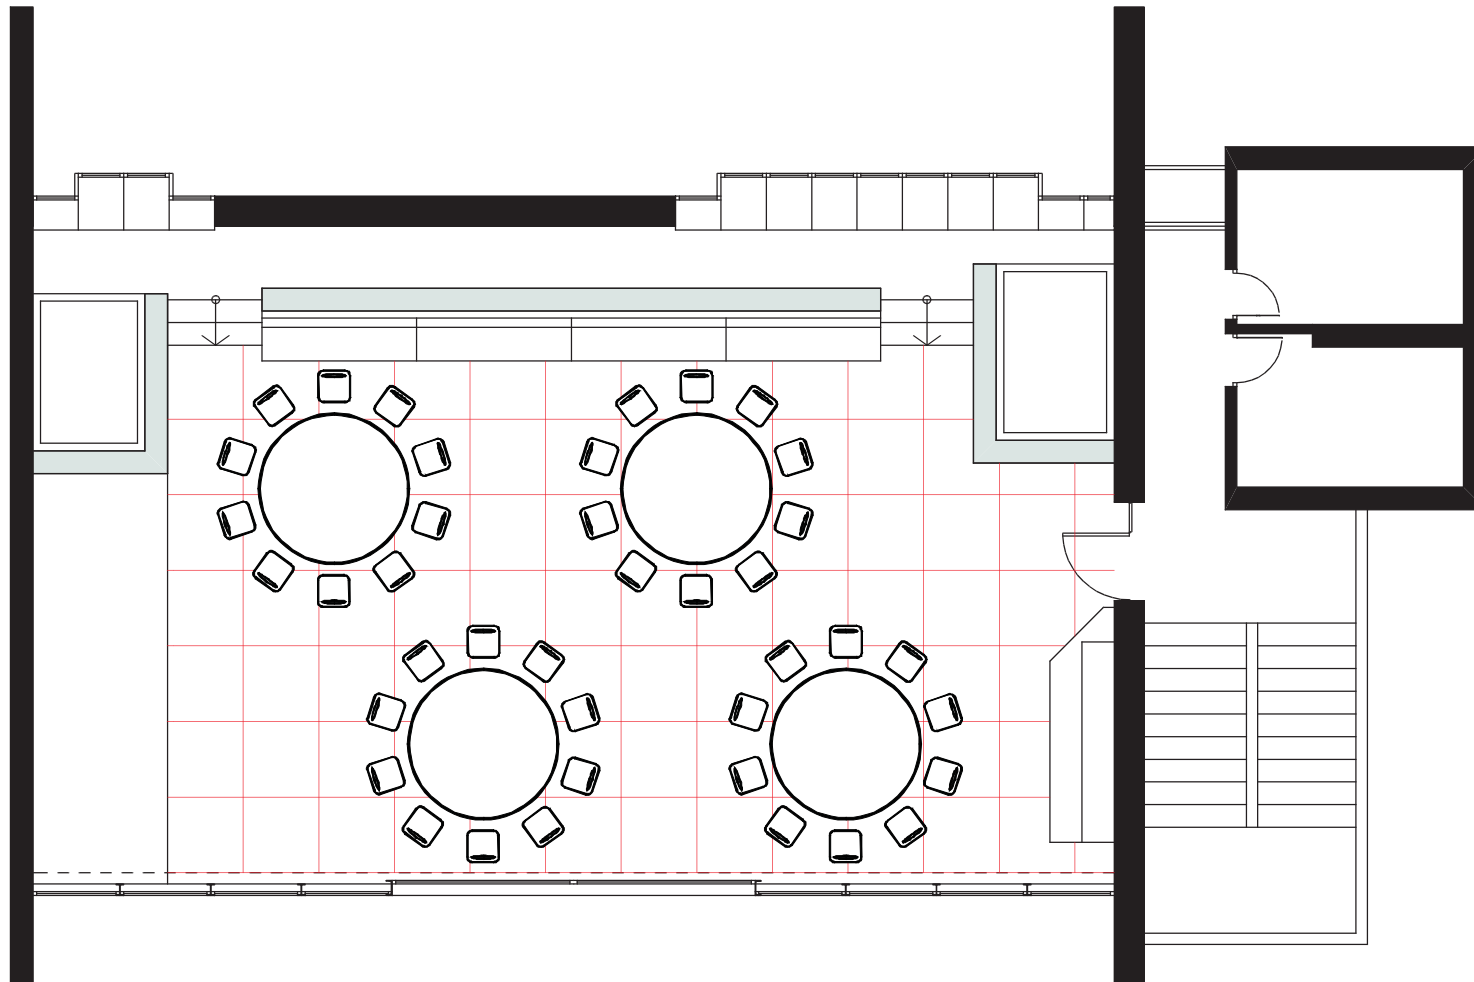

40

MERILO/MEASURE

DVORANA LILI NOVY
LILI NOVY HALL

90 m²